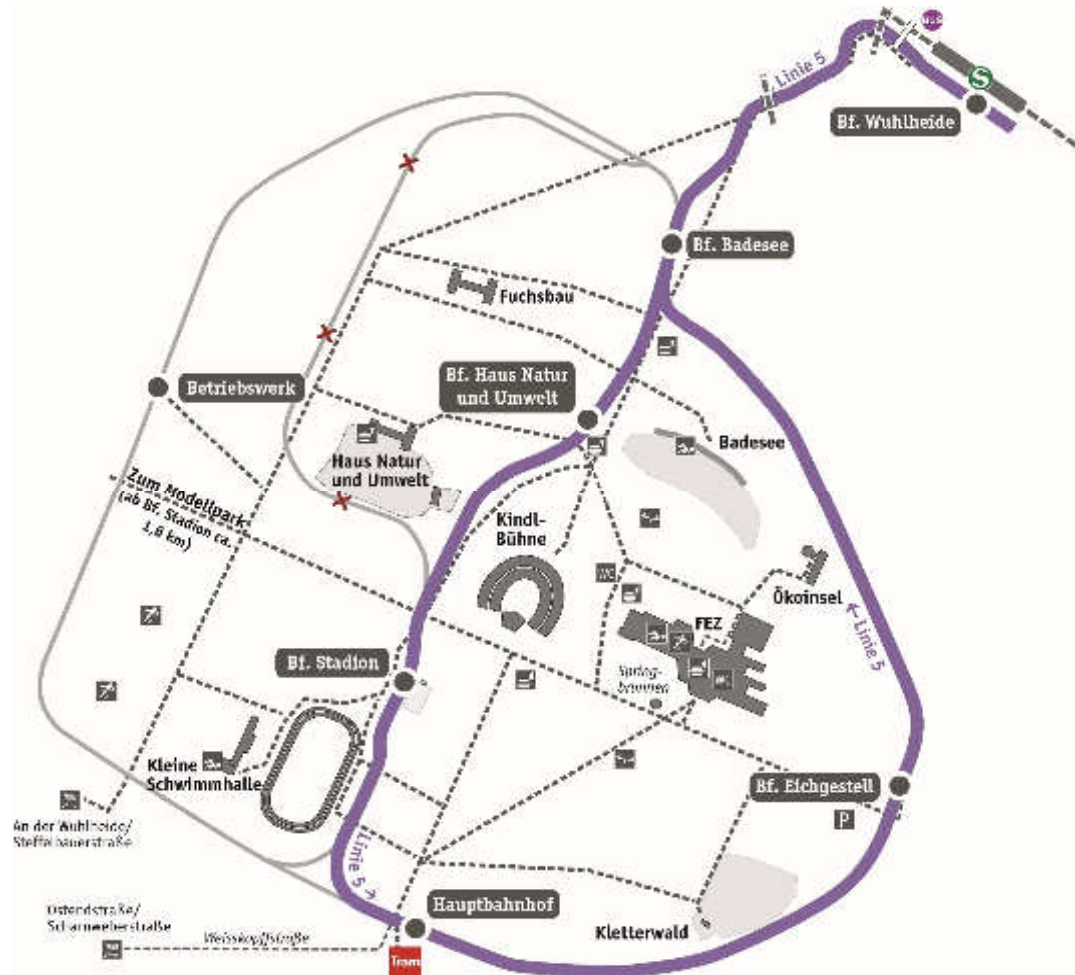

Kinder zahlen an diesem Tag nur einen Euro pro Fahrt!

Änderungen und Abweichungen vorbehalten!

Sonderfahrplan der Parkeisenbahn Wuhlheide zum Kindertag

gültig am: 01.06.2017

Zugnr.	55075	55076	55077	55078	55079	56080	55081
Hauptbahnhof ab	16:30	16:47	17:05	17:22	17:40	17:57	18:15
Eichgestell an	16:33	16:50	17:08	17:25	17:43	18:00	18:18
Eichgestell ab	16:35	16:52	17:10	17:27	17:45	18:02	18:20
Badesee an	16:39	16:56	17:14	17:31	17:49	18:06	18:24
Badesee ab	16:40	16:57	17:15	17:32	17:50	18:07	18:25
Wuhlheide an	16:44	17:01	17:19	17:36	17:54	18:11	18:29
Wuhlheide ab	16:50	17:07	17:25	17:42	18:00	18:17	
Badesee an							
Badesee ab	16:54	17:11	17:29	17:46	18:04	18:21	
Haus Natur und Umwelt an	16:55	17:12	17:30	17:47	18:05	18:22	
Haus Natur und Umwelt ab	16:57	17:14	17:32	17:49	18:07	18:24	
Stadion an	16:59	17:16	17:34	17:51	18:09	18:26	
Stadion ab	17:00	17:17	17:35	17:52	18:10		
Hauptbahnhof an	17:02	17:19	17:37	17:54	18:12		